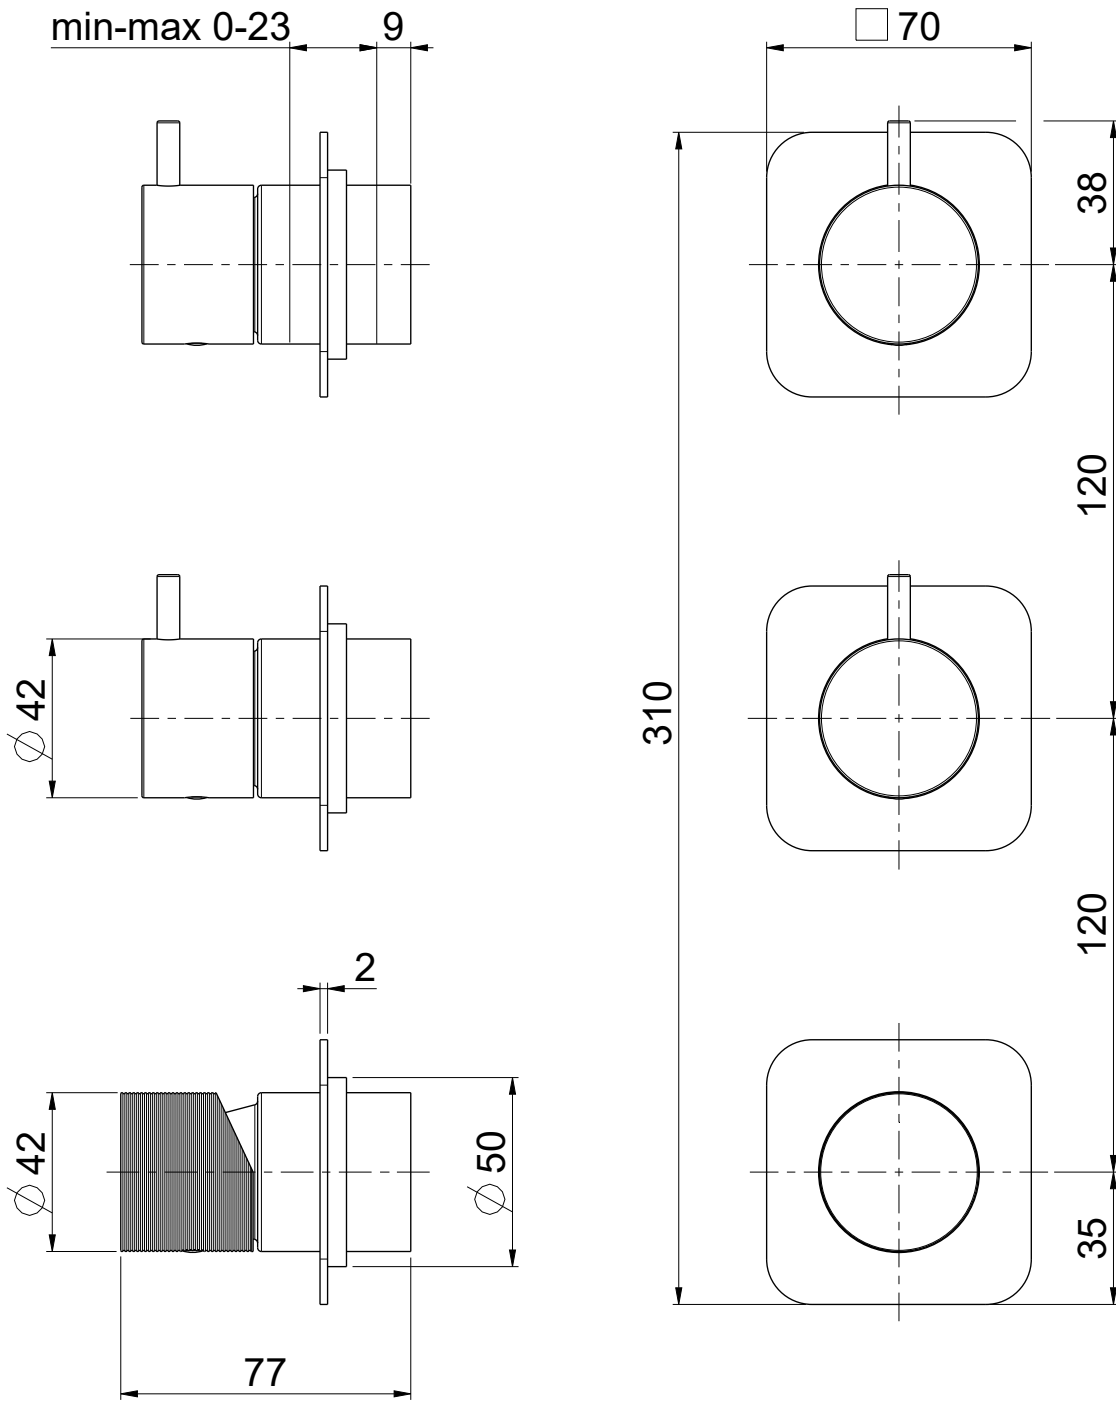

**OIOLI**  
**RUBINETTERIE**

e-mail: mattia @ oioli.com  
 Via Pul Stretta, 10/12  
 28024 Gozzano (No) Italy  
 Tel. 0322 956338  
 Fax 0322 912094

DATA	16/1/2024	VERSIONE	PROGETTO	SCALA	CODICE DISEGNO
DISEGNATORE	B.E.	1.1		1:2	OIMYED224RO

DESCRIZIONE  
**PARTI ESTERNE DOCCIA A PARETE C/DEV. 4 VIE MYLOS**

ARTICOLO  
**MYED224RO**